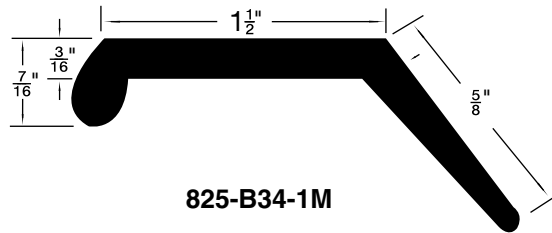

825-B34-1M

PKG QTY. 4 Lengths (8')

Simply Installed! Nail in staggered pattern every 3" through rubber into door bottom. Use galvanized nails (roofing nails). Simply butt ends together for longer doors.

For Overhead Doors
Black
Santoprene®
Duro: 65±5