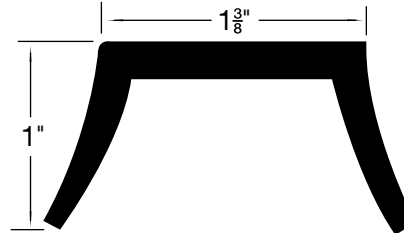

825-021

Grey Colour

DOOR BOTTOM SEAL
(Residential/Commercial)

PVC Material — Duro 70 ±5
PKG QTY. 50' Roll