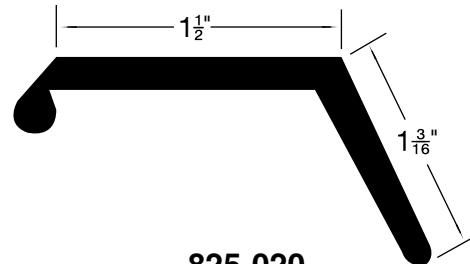

825-020

Grey Colour

DOOR BOTTOM SEAL
(Industrial)

PVC Material — Duro 70 ±5
PKG QTY. 50' Roll

K

K8