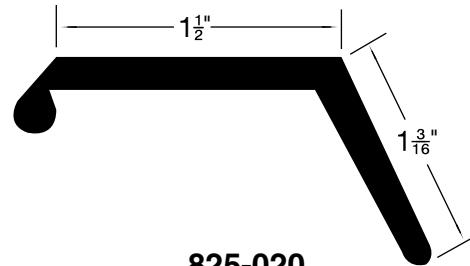

825-020
Grey Colour

DOOR BOTTOM SEAL
(Industrial)

PVC Material — Duro 70 ±5
PKG QTY. 50' Roll

K

K8