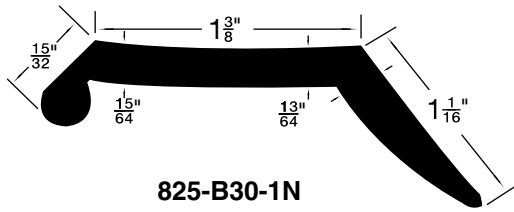

K

CATALOG 14 SPAENAUR

Garage Door Seals

Inch

Coupe-froid pour portes de garage

Pouce

Note: All drawings on this page are actual size.

825-B30-1N