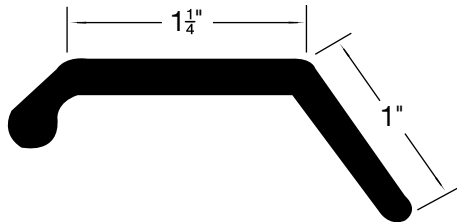

825-019
Grey Colour

DOOR BOTTOM SEAL
(Commercial)

PVC Material — Duro 70 ±5
PKG QTY. 50' Roll