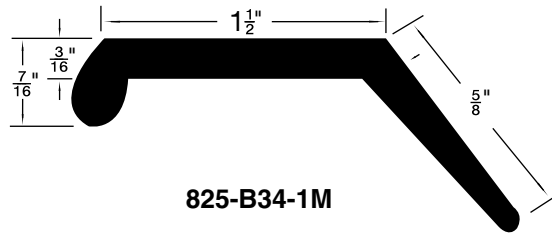

825-B34-1M

PKG QTY. 4 Lengths (8')

Simply Installed! Nail in staggered pattern every 3" through rubber into door bottom. Use galvanized nails (roofing nails). Simply butt ends together for longer doors.

For Overhead Doors
Black **Santoprene®**
Duro: 65±5