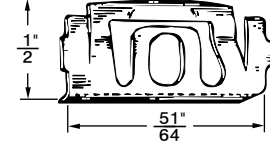

Spaenaur No. 086-F44-1W
(6002615)

Windshield Outside
Moulding Retainer
Chrysler Products '68-'70
PKG QTY. 50