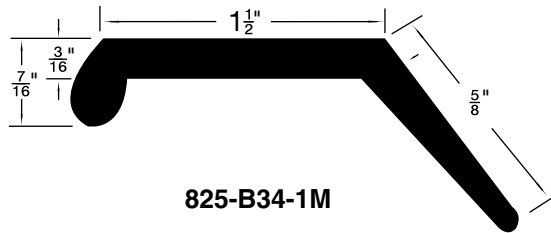

825-B34-1M

PKG QTY. 4 Lengths (8')

Simply Installed! Nail in staggered pattern every 3" through rubber into door bottom. Use galvanized nails (roofing nails). Simply butt ends together for longer doors.

For Overhead Doors
Black Santoprene®
Duro: 65±5