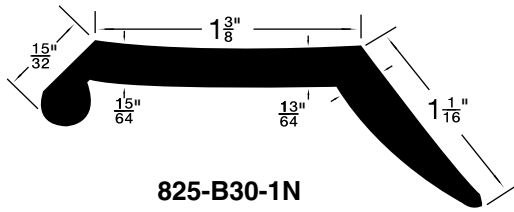

CATALOG 14

SPAENAUR

Garage Door Seals

Inch

Coupe-froid pour portes de garage

Pouce

Note: All drawings on this page are actual size.

825-B30-1N