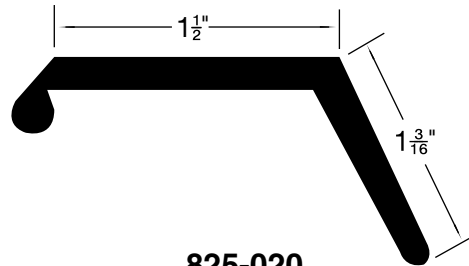

825-020 Grey Colour

DOOR BOTTOM SEAL (Industrial)

PVC Material — Duro 70 ±5
PKG QTY. 50' Roll

K