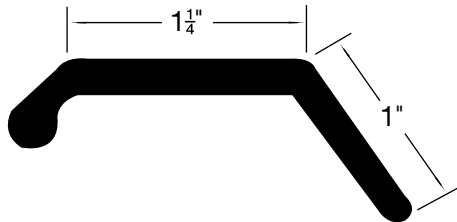

825-019 Grey Colour

DOOR BOTTOM SEAL (Commercial)

PVC Material — Duro 70 ±5
PKG QTY. 50' Roll