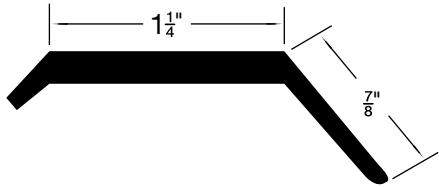

825-018 Grey Colour
825-083 Black Colour

DOOR BOTTOM SEAL (Residential)

PVC Material — Duro 70 ±5
PKG QTY. 50' Roll