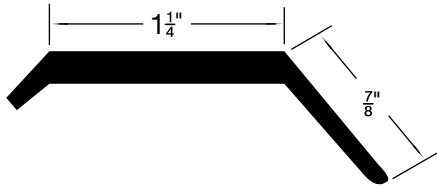

825-018

Grey Colour

825-083

Black Colour

DOOR BOTTOM SEAL
(Residential)

PVC Material — Duro 70 ±5
PKG QTY. 50' Roll