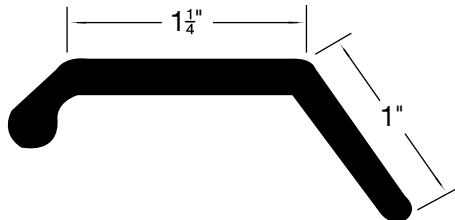

825-019

Grey Colour

DOOR BOTTOM SEAL
(Commercial)

PVC Material — Duro 70 ±5
PKG QTY. 50' Roll