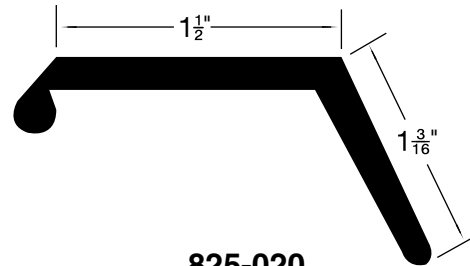

825-020

Grey Colour

DOOR BOTTOM SEAL
(Industrial)

PVC Material — Duro 70 ±5
PKG QTY. 50' Roll

K