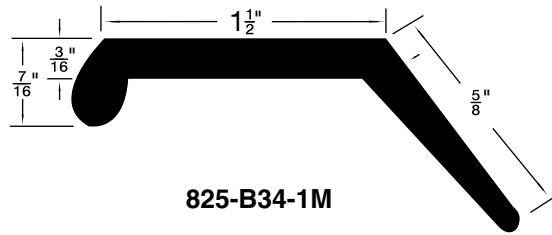

825-B34-1M

PKG QTY. 4 Lengths (8')

Simply Installed! Nail in staggered pattern every 3" through rubber into door bottom. Use galvanized nails (roofing nails). Simply butt ends together for longer doors.

For Overhead Doors
Black
Santoprene®
Duro: 65±5