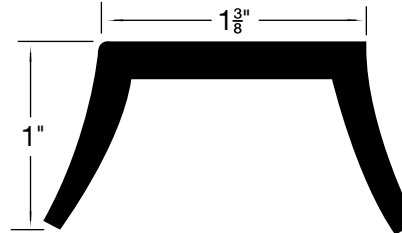

825-021

Grey Colour

DOOR BOTTOM SEAL
(Residential/Commercial)

PVC Material — Duro 70 ±5
PKG QTY. 50' Roll