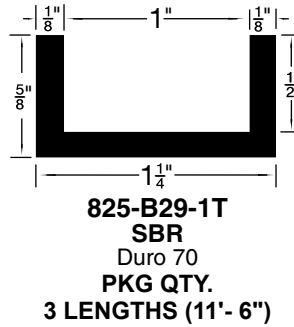

Colour: Black.

 <p>825-B19-1W EPDM Duro 70 PKG QTY. 100</p>	 <p>825-B28-1N EPDM Duro 70 PKG QTY. 100</p>	 <p>4511-A EPDM Duro 70 PKG QTY. 50</p>	 <p>825-229 EPDM Duro 50 PKG QTY. 50</p>	 <p>825-B13-2P EPDM Duro 65-75 825-B07-1A Neoprene Duro 70 PKG QTY. 50</p>
 <p>4517 SBR Duro 50 PKG QTY. 50</p>	 <p>RW-45 SBR Duro 65 PKG QTY. 200</p>	 <p>825-B39-1C SBR Duro 70 PKG QTY. 100</p>	 <p>825-042 Neoprene Duro 60 PKG QTY. 50</p>	 <p>825-227 Neoprene Duro 60 PKG QTY. 50</p>
 <p>825-B36-1A SBR Duro 70 PKG QTY. 100</p>	 <p>825-B14-1Y SBR Duro 70 PKG QTY. 50</p>	 <p>4514 SBR Duro 70 PKG QTY. 50</p>	 <p>RW-102 SBR Duro 70 PKG QTY. 100</p>	 <p>825-228 Neoprene Duro 55 PKG QTY. 50</p>
 <p>RW-40 SBR Duro 70 PKG QTY. 100</p>	 <p>825-B38-1Y SBR Duro 70 PKG QTY. 50</p>	 <p>RW-35 SBR Duro 70 PKG QTY. 50</p>	 <p>RW-44 SBR Duro 70 PKG QTY. 100</p>	 <p>825-B22-1M Santoprene® Duro 70 PKG QTY. 50</p>
 <p>C-19 SBR Duro 70 PKG QTY. 4 Lengths (11'-6")</p>	 <p>4516 SBR Duro 70 PKG QTY. 50</p>	 <p>825-B05-1N SBR Duro 70 PKG QTY. 50</p>	 <p>4588 SBR Duro 70 PKG QTY. 50</p>	 <p>825-B06-2X Santoprene® Duro 70 PKG QTY. 100</p>
				 <p>825-B20-1K Santoprene® Duro 70 PKG QTY. 100</p>

Continued on Next Page

Inch

Extruded Channels & Weatherstrips

Pouce

Profilés et bourrelets d'étanchéité extrudés

...Continued from previous page.

Colour: Black, unless otherwise indicated.

ONE PIECE SELF-SEALING WEATHERSTRIPS