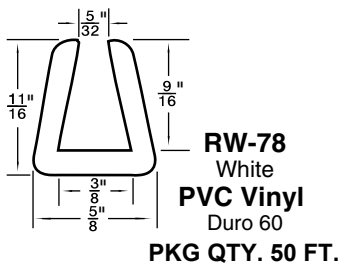

Colour: Black.

 <p>825-B19-1W EPDM Duro 70 PKG QTY. 100</p>	 <p>825-B28-1N EPDM Duro 70 PKG QTY. 100</p>	 <p>4511-A EPDM Duro 70 PKG QTY. 50</p>	 <p>825-229 EPDM Duro 50 PKG QTY. 50</p>	 <p>825-B13-2P EPDM Duro 65-75 825-B07-1A Neoprene Duro 70 PKG QTY. 50</p>
 <p>4517 SBR Duro 50 PKG QTY. 50</p>	 <p>RW-45 SBR Duro 65 PKG QTY. 200</p>	 <p>825-B39-1C SBR Duro 70 PKG QTY. 100</p>	 <p>825-042 Neoprene Duro 60 PKG QTY. 50</p>	 <p>825-227 Neoprene Duro 60 PKG QTY. 50</p>
 <p>825-B36-1A SBR Duro 70 PKG QTY. 100</p>	 <p>825-B14-1Y SBR Duro 70 PKG QTY. 50</p>	 <p>4514 SBR Duro 70 PKG QTY. 50</p>	 <p>RW-102 SBR Duro 70 PKG QTY. 100</p>	 <p>825-228 Neoprene Duro 55 PKG QTY. 50</p>
 <p>RW-40 SBR Duro 70 PKG QTY. 100</p>	 <p>825-B38-1Y SBR Duro 70 PKG QTY. 50</p>	 <p>RW-35 SBR Duro 70 PKG QTY. 50</p>	 <p>RW-44 SBR Duro 70 PKG QTY. 100</p>	 <p>825-B22-1M Santoprene® Duro 70 PKG QTY. 50</p>
 <p>C-19 SBR Duro 70 PKG QTY. 4 Lengths (11'-6")</p>	 <p>4516 SBR Duro 70 PKG QTY. 50</p>	 <p>825-B05-1N SBR Duro 70 PKG QTY. 50</p>	 <p>4588 SBR Duro 70 PKG QTY. 50</p>	 <p>825-B06-2X Santoprene® Duro 70 PKG QTY. 100</p>
				 <p>825-B20-1K Santoprene® Duro 70 PKG QTY. 100</p>

Continued on Next Page

Inch

Extruded Channels & Weatherstrips

Pouce

Profilés et bourrelets d'étanchéité extrudés

...Continued from previous page.

Colour: Black, unless otherwise indicated.

ONE PIECE SELF-SEALING WEATHERSTRIPS