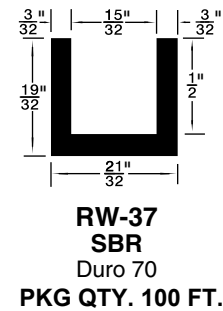

Colour: Black.

 <p>825-B19-1W EPDM Duro 70 PKG QTY. 100</p>	 <p>825-B28-1N EPDM Duro 70 PKG QTY. 100</p>	 <p>4511-A EPDM Duro 70 PKG QTY. 50</p>	 <p>825-229 EPDM Duro 50 PKG QTY. 50</p>	 <p>825-B13-2P EPDM Duro 65-75 825-B07-1A Neoprene Duro 70 PKG QTY. 50</p>
 <p>4517 SBR Duro 50 PKG QTY. 50</p>	 <p>RW-45 SBR Duro 65 PKG QTY. 200</p>	 <p>825-B39-1C SBR Duro 70 PKG QTY. 100</p>	 <p>825-042 Neoprene Duro 60 PKG QTY. 50</p>	 <p>825-227 Neoprene Duro 60 PKG QTY. 50</p>
 <p>825-B36-1A SBR Duro 70 PKG QTY. 100</p>	 <p>825-B14-1Y SBR Duro 70 PKG QTY. 50</p>	 <p>4514 SBR Duro 70 PKG QTY. 50</p>	 <p>RW-102 SBR Duro 70 PKG QTY. 100</p>	 <p>825-228 Neoprene Duro 55 PKG QTY. 50</p>
 <p>RW-40 SBR Duro 70 PKG QTY. 100</p>	 <p>825-B38-1Y SBR Duro 70 PKG QTY. 50</p>	 <p>RW-35 SBR Duro 70 PKG QTY. 50</p>	 <p>RW-44 SBR Duro 70 PKG QTY. 100</p>	 <p>825-B22-1M Santoprene® Duro 70 PKG QTY. 50</p>
 <p>C-19 SBR Duro 70 PKG QTY. 4 Lengths (11'-6")</p>	 <p>4516 SBR Duro 70 PKG QTY. 50</p>	 <p>825-B05-1N SBR Duro 70 PKG QTY. 50</p>	 <p>4588 SBR Duro 70 PKG QTY. 50</p>	 <p>825-B06-2X Santoprene® Duro 70 PKG QTY. 100</p>
				 <p>825-B20-1K Santoprene® Duro 70 PKG QTY. 100</p>

Continued on Next Page

Inch

Extruded Channels & Weatherstrips

Pouce

Profilés et bourrelets d'étanchéité extrudés

...Continued from previous page.

Colour: Black, unless otherwise indicated.

ONE PIECE SELF-SEALING WEATHERSTRIPS