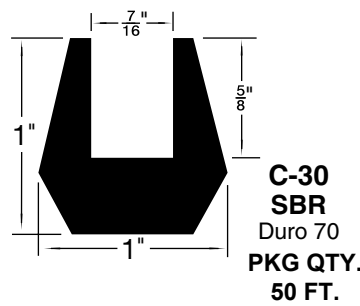

Colour: Black.

 <p>825-B19-1W EPDM Duro 70 PKG QTY. 100</p>	 <p>825-B28-1N EPDM Duro 70 PKG QTY. 100</p>	 <p>4511-A EPDM Duro 70 PKG QTY. 50</p>	 <p>825-229 EPDM Duro 50 PKG QTY. 50</p>	 <p>825-B13-2P EPDM Duro 65-75 825-B07-1A Neoprene Duro 70 PKG QTY. 50</p>
 <p>4517 SBR Duro 50 PKG QTY. 50</p>	 <p>RW-45 SBR Duro 65 PKG QTY. 200</p>	 <p>825-B39-1C SBR Duro 70 PKG QTY. 100</p>	 <p>825-042 Neoprene Duro 60 PKG QTY. 50</p>	 <p>825-227 Neoprene Duro 60 PKG QTY. 50</p>
 <p>825-B36-1A SBR Duro 70 PKG QTY. 100</p>	 <p>825-B14-1Y SBR Duro 70 PKG QTY. 50</p>	 <p>4514 SBR Duro 70 PKG QTY. 50</p>	 <p>RW-102 SBR Duro 70 PKG QTY. 100</p>	 <p>825-228 Neoprene Duro 55 PKG QTY. 50</p>
 <p>RW-40 SBR Duro 70 PKG QTY. 100</p>	 <p>825-B38-1Y SBR Duro 70 PKG QTY. 50</p>	 <p>RW-35 SBR Duro 70 PKG QTY. 50</p>	 <p>RW-44 SBR Duro 70 PKG QTY. 100</p>	 <p>825-B22-1M Santoprene® Duro 70 PKG QTY. 50</p>
 <p>C-19 SBR Duro 70 PKG QTY. 4 Lengths (11'-6")</p>	 <p>4516 SBR Duro 70 PKG QTY. 50</p>	 <p>825-B05-1N SBR Duro 70 PKG QTY. 50</p>	 <p>4588 SBR Duro 70 PKG QTY. 50</p>	 <p>825-B06-2X Santoprene® Duro 70 PKG QTY. 100</p>
				 <p>825-B20-1K Santoprene® Duro 70 PKG QTY. 100</p>

Continued on Next Page

Inch

Extruded Channels & Weatherstrips

Pouce

Profilés et bourrelets d'étanchéité extrudés

...Continued from previous page.

Colour: Black, unless otherwise indicated.

ONE PIECE SELF-SEALING WEATHERSTRIPS