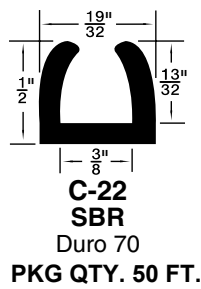

Colour: Black.

 <p>825-B19-1W EPDM Duro 70 PKG QTY. 100</p>	 <p>825-B28-1N EPDM Duro 70 PKG QTY. 100</p>	 <p>4511-A EPDM Duro 70 PKG QTY. 50</p>	 <p>825-229 EPDM Duro 50 PKG QTY. 50</p>	 <p>825-B13-2P EPDM Duro 65-75 825-B07-1A Neoprene Duro 70 PKG QTY. 50</p>
 <p>4517 SBR Duro 50 PKG QTY. 50</p>	 <p>RW-45 SBR Duro 65 PKG QTY. 200</p>	 <p>825-B39-1C SBR Duro 70 PKG QTY. 100</p>	 <p>825-042 Neoprene Duro 60 PKG QTY. 50</p>	 <p>825-227 Neoprene Duro 60 PKG QTY. 50</p>
 <p>825-B36-1A SBR Duro 70 PKG QTY. 100</p>	 <p>825-B14-1Y SBR Duro 70 PKG QTY. 50</p>	 <p>4514 SBR Duro 70 PKG QTY. 50</p>	 <p>RW-102 SBR Duro 70 PKG QTY. 100</p>	 <p>825-228 Neoprene Duro 55 PKG QTY. 50</p>
 <p>RW-40 SBR Duro 70 PKG QTY. 100</p>	 <p>825-B38-1Y SBR Duro 70 PKG QTY. 50</p>	 <p>RW-35 SBR Duro 70 PKG QTY. 50</p>	 <p>RW-44 SBR Duro 70 PKG QTY. 100</p>	 <p>825-B22-1M Santoprene® Duro 70 PKG QTY. 50</p>
 <p>C-19 SBR Duro 70 PKG QTY. 4 Lengths (11'-6")</p>	 <p>4516 SBR Duro 70 PKG QTY. 50</p>	 <p>825-B05-1N SBR Duro 70 PKG QTY. 50</p>	 <p>4588 SBR Duro 70 PKG QTY. 50</p>	 <p>825-B06-2X Santoprene® Duro 70 PKG QTY. 100</p>
				 <p>825-B20-1K Santoprene® Duro 70 PKG QTY. 100</p>

Continued on Next Page

Inch

Extruded Channels & Weatherstrips

Pouce

Profilés et bourrelets d'étanchéité extrudés

...Continued from previous page.

Colour: Black, unless otherwise indicated.

ONE PIECE SELF-SEALING WEATHERSTRIPS