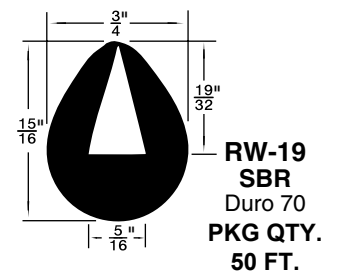

Colour: Black.

 <p>825-B19-1W EPDM Duro 70 PKG QTY. 100</p>	 <p>825-B28-1N EPDM Duro 70 PKG QTY. 100</p>	 <p>4511-A EPDM Duro 70 PKG QTY. 50</p>	 <p>825-229 EPDM Duro 50 PKG QTY. 50</p>	 <p>825-B13-2P EPDM Duro 65-75 825-B07-1A Neoprene Duro 70 PKG QTY. 50</p>
 <p>4517 SBR Duro 50 PKG QTY. 50</p>	 <p>RW-45 SBR Duro 65 PKG QTY. 200</p>	 <p>825-B39-1C SBR Duro 70 PKG QTY. 100</p>	 <p>825-042 Neoprene Duro 60 PKG QTY. 50</p>	 <p>825-227 Neoprene Duro 60 PKG QTY. 50</p>
 <p>825-B36-1A SBR Duro 70 PKG QTY. 100</p>	 <p>825-B14-1Y SBR Duro 70 PKG QTY. 50</p>	 <p>4514 SBR Duro 70 PKG QTY. 50</p>	 <p>RW-102 SBR Duro 70 PKG QTY. 100</p>	 <p>825-228 Neoprene Duro 55 PKG QTY. 50</p>
 <p>RW-40 SBR Duro 70 PKG QTY. 100</p>	 <p>825-B38-1Y SBR Duro 70 PKG QTY. 50</p>	 <p>RW-35 SBR Duro 70 PKG QTY. 50</p>	 <p>RW-44 SBR Duro 70 PKG QTY. 100</p>	 <p>825-B22-1M Santoprene® Duro 70 PKG QTY. 50</p>
 <p>C-19 SBR Duro 70 PKG QTY. 4 Lengths (11'-6")</p>	 <p>4516 SBR Duro 70 PKG QTY. 50</p>	 <p>825-B05-1N SBR Duro 70 PKG QTY. 50</p>	 <p>4588 SBR Duro 70 PKG QTY. 50</p>	 <p>825-B06-2X Santoprene® Duro 70 PKG QTY. 100</p>
				 <p>825-B20-1K Santoprene® Duro 70 PKG QTY. 100</p>

Continued on Next Page

Inch

Extruded Channels & Weatherstrips

Pouce

Profilés et bourrelets d'étanchéité extrudés

...Continued from previous page.

Colour: Black, unless otherwise indicated.

ONE PIECE SELF-SEALING WEATHERSTRIPS